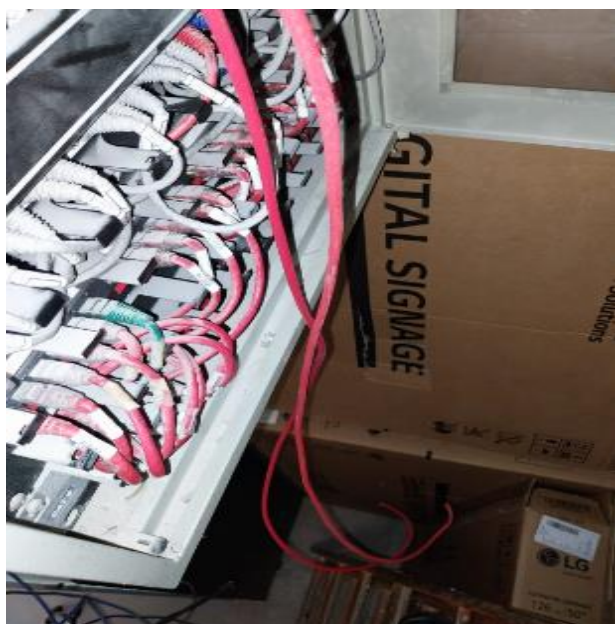

Troca das mangueiras de abastecimento, gerador CAO

Ajuste de luminária solta, Campo B

Passagem de cabos de rede

Ajuste de cabo no vestiário masculino de funcionários.

Manutenção preventiva dos geradores

Instalação de duas tomadas uma 127v e uma 220v patama quadra 13

Troca de uma luminária na secretária do tênis

Revisão de tomadas pergolado da lanchonete da Almeida

Retirada de infraestrutura de câmera no portão Hans Nobling

Instalação de tomada caixa passagem Campo b