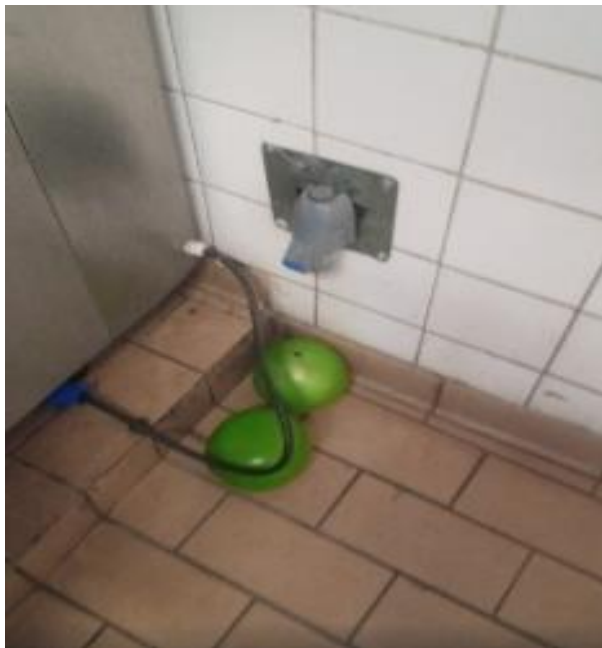

Instalação de cabos de aço e arame nas quadras externas  
Para instalação de festão

Verificação na caldeira do CA

Verificação na tomada do bebedouro da piscina, CD

Verificação do acionamento da sauna

Passagem de cabo de rede para instalação de câmeras no espaço Teem

Troca das mangueiras de abastecimento, gerador CAO

Ajuste de luminária solta, Campo B

Passagem de cabos de rede

Ajuste de cabo no vestiário masculino de funcionários.

Manutenção preventiva dos geradores

Instalação de duas tomadas uma 127v e uma 220v patama quadra 13

Troca de uma luminária na secretária do tênis

Revisão de tomadas pergolado da lanchonete da Almeida

Retirada de infraestrutura de câmera no portão Hans Nobling

Instalação de tomada caixa passagem Campo b

Substituição de bomba, casa de máquinas hidrogenástica

Troca de tomada 16A na cozinha restaurante CCR.

Manutenção em cafeteria de segurança

Troca de interruptor na lanchonete do futebol

Recebimento de materiais na doca