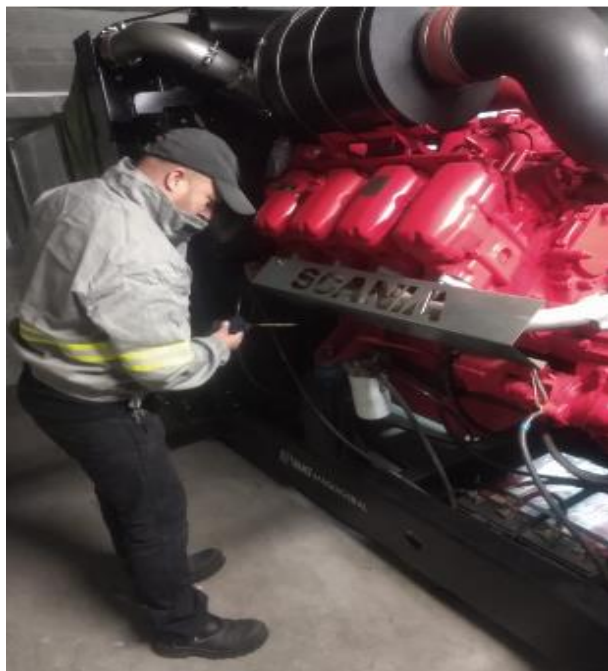

Manutenção preventiva dos geradores