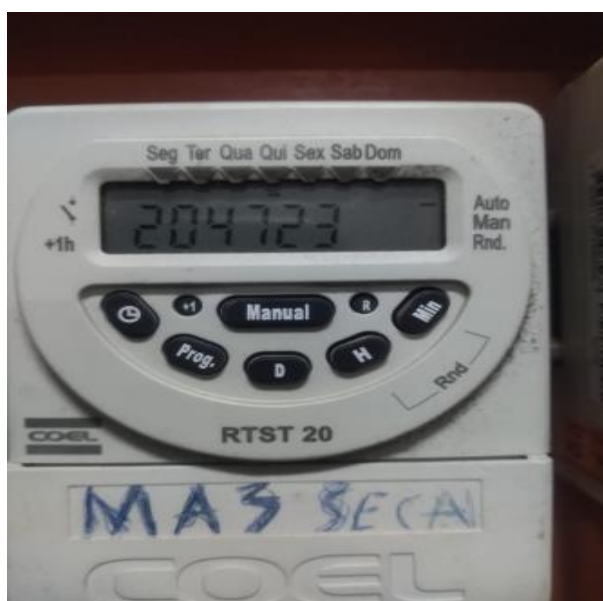

Instalação de cabos de aço e arame nas quadras externas  
Para instalação de festão

Verificação na caldeira do CA

Verificação na tomada do bebedouro da piscina, CD

Verificação do acionamento da sauna

Passagem de cabo de rede para instalação de câmeras no espaço Teem