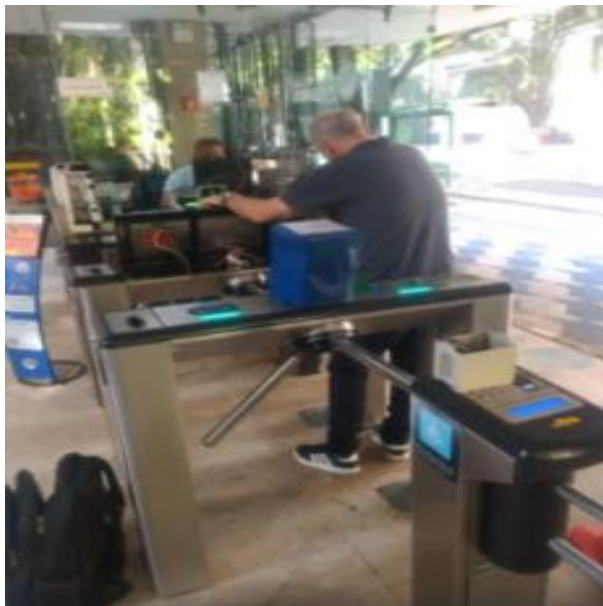

Manutenção preventiva da thyssenkrupp no elevador 3 do Centro Esportivo

Manutenção corretiva no disjuntor e realizado identificação do circuito na tomada.

Manutenção corretiva nas catracas da portaria do CCR dando choque elétrico.