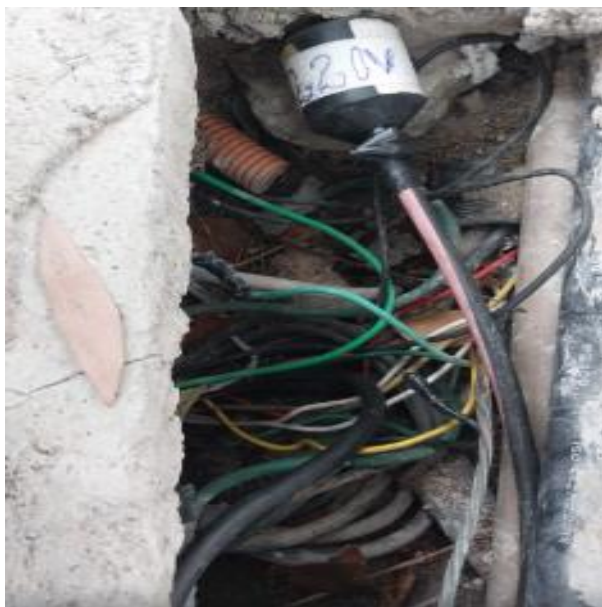

Instalação de cabos de aço e arame nas quadras externas  
Para instalação de festão

Verificação na caldeira do CA

Verificação na tomada do bebedouro da piscina, CD

Verificação do acionamento da sauna

Passagem de cabo de rede para instalação de câmeras no espaço Teem

Troca de uma luminária na secretária do tênis

Revisão de tomadas pergolado da lanchonete da Almeida

Retirada de infraestrutura de câmera no portão Hans Nobling

Instalação de tomada caixa passagem Campo b

Substituição de bomba, casa de máquinas hidrogenástica

Troca de tomada 16A na cozinha restaurante CCR.

Manutenção em cafeteria de segurança

Troca de interruptor na lanchonete do futebol

Recebimento de materiais na doca