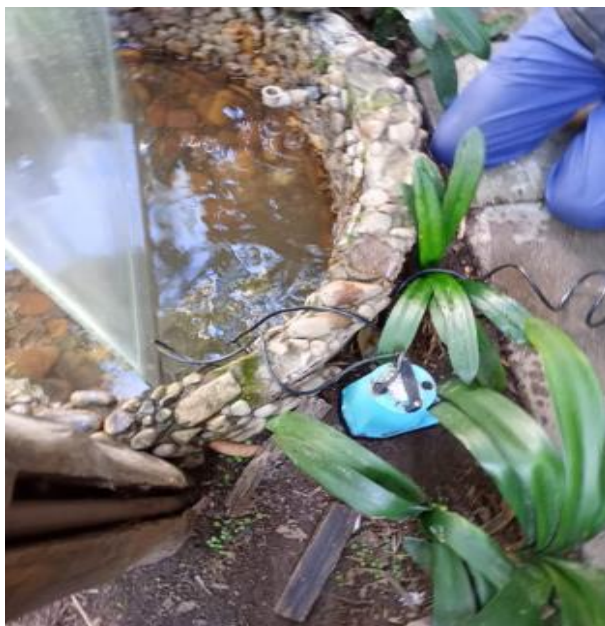

Verificação do acionamento da sauna

Troca de bomba monumento rio pinheiros

Verificação pipoqueira do salão de festas infantil

Remoção de ventilador do -1 subsolo

Montagem de tomadas para utilização na festa junina

Instalação de cabos de aço e arame nas quadras externas  
Para instalação de festão

Verificação na caldeira do CA

Verificação na tomada do bebedouro da piscina, CD

Verificação do acionamento da sauna

Passagem de cabo de rede para instalação de câmeras no espaço Teem