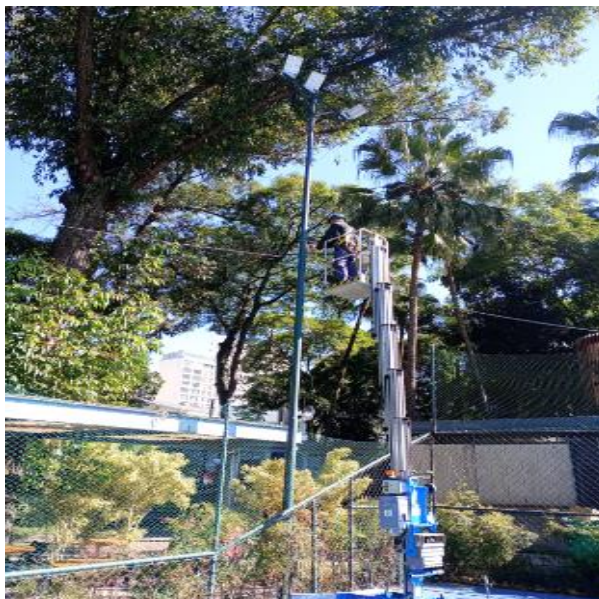

Verificação do acionamento da sauna

Troca de bomba monumento rio pinheiros

Verificação pipoqueira do salão de festas infantil

Remoção de ventilador do -1 subsolo

Montagem de tomadas para utilização na festa junina

Instalação de cabos de aço e arame nas quadras externas  
Para instalação de festão

Verificação na caldeira do CA

Verificação na tomada do bebedouro da piscina, CD

Verificação do acionamento da sauna

Passagem de cabo de rede para instalação de câmeras no espaço Teem