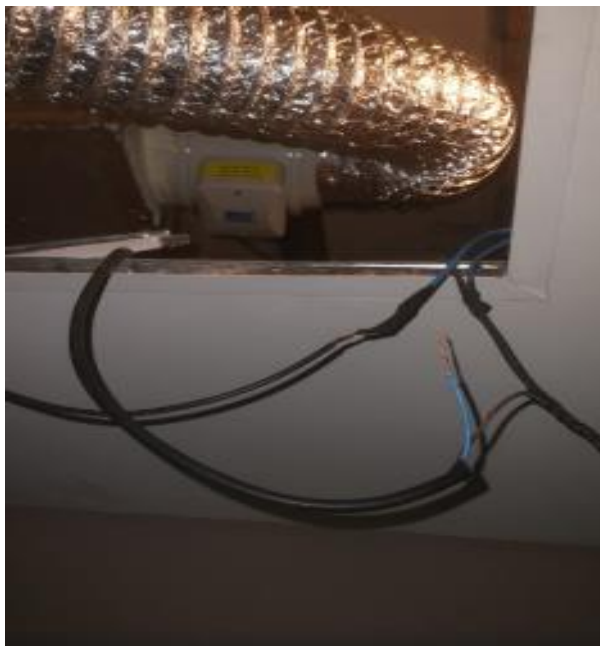

Instalação de tomada para bebedouro, central de atendimento

Troca de fonte na copa do quarto andar CAO

Conexão cabos para máquina de solda serralheira

Manutenção preventiva nos elevadores da Atlas

Reparo em refletores, oficina de elétrica

Reparo em postinho caído, tênis

ESPORTE CLUBE PINHEIROS

Relatório de Serviços de Patrimônio – Outubro/2024

Instalação de tomadas para evento no tênis

Verificação exaustor banheiro PCD restaurante Germânia

Verificação de circuito de tomadas, auditório do ccr

Verificação na bomba de lavagem, Cozinha central

Manutenção preventiva nas lâmpadas na pista de atletismo

Substituição de plug e tomada na cozinha do boliche

Troca de bomba de circulação hidroginástica

Troca de luminárias no deck da quadra 5

Instalação de bombas, hidrogenástica

Manutenção preventiva elevador Basic na Raia Olímpica da USP

Verificação tomada em curto CCR