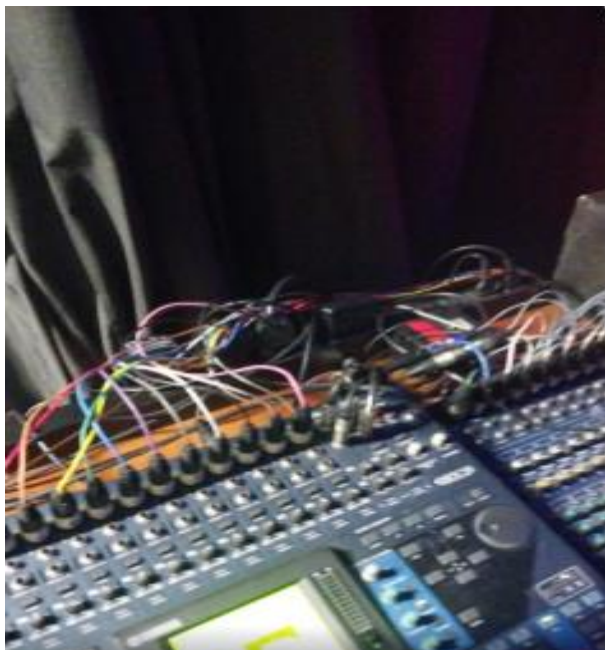

Reparo em postinho caído, tênis

ESPORTE CLUBE PINHEIROS

Relatório de Serviços de Patrimônio – Outubro/2024

Instalação de tomadas para evento no tênis

Verificação exaustor banheiro PCD restaurante Germânia