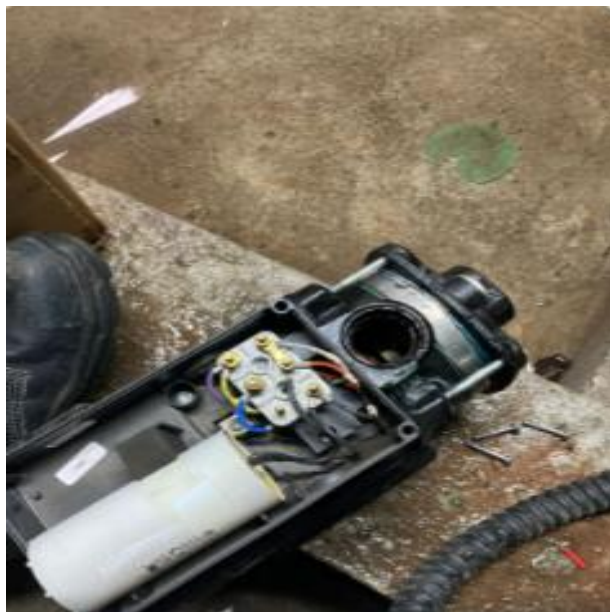

Verificação de circuito de tomadas, auditório do ccr

Verificação na bomba de lavagem, Cozinha central

Manutenção preventiva nas lâmpadas na pista de atletismo

Substituição de plug e tomada na cozinha do boliche

Troca de bomba de circulação hidroginástica

Troca de luminárias no deck da quadra 5

Instalação de bombas, hidrogenástica

Manutenção preventiva elevador Basic na Raia Olímpica da USP

Verificação tomada em curto CCR