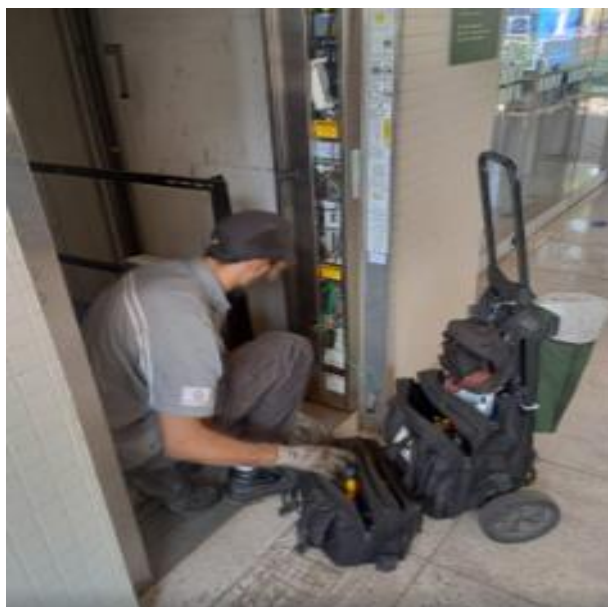

Instalação de tomada para bebedouro, central de atendimento

Troca de fonte na copa do quarto andar CAO

Conexão cabos para máquina de solda serralheira

Manutenção preventiva nos elevadores da Atlas

Reparo em refletores, oficina de elétrica

Reparo em postinho caído, tênis

ESPORTE CLUBE PINHEIROS

Relatório de Serviços de Patrimônio – Outubro/2024

Instalação de tomadas para evento no tênis

Verificação exaustor banheiro PCD restaurante Germânia

Verificação de circuito de tomadas, auditório do ccr

Verificação na bomba de lavagem, Cozinha central

Manutenção preventiva nas lâmpadas na pista de atletismo

Substituição de plug e tomada na cozinha do boliche