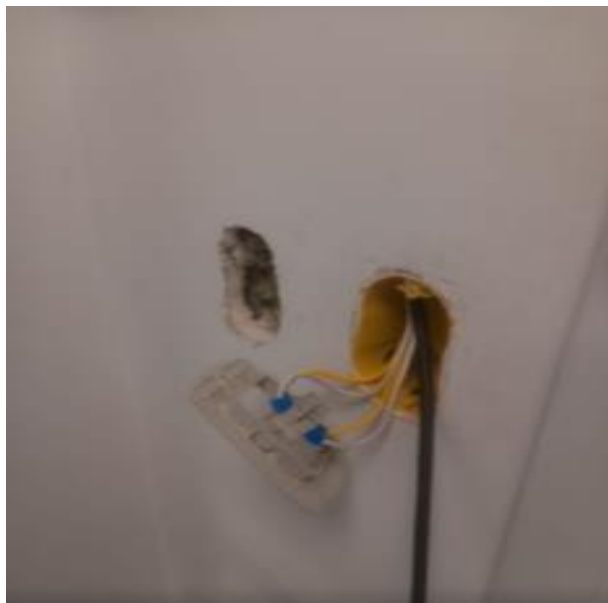

Instalação de película rosa nas luminárias das palmeiras

ESPORTE CLUBE PINHEIROS

Relatório de Serviços de Patrimônio – Outubro/2024

Manutenção na iluminação da pista de atletismo

Instalação de botão pulsador para abertura da porta

Instalação de tomada para bebedouro, central de atendimento

Troca de fonte na copa do quarto andar CAO

Conexão cabos para máquina de solda serralheira

Manutenção preventiva nos elevadores da Atlas

Reparo em refletores, oficina de elétrica

Reparo em postinho caído, tênis

ESPORTE CLUBE PINHEIROS

Relatório de Serviços de Patrimônio – Outubro/2024

Instalação de tomadas para evento no tênis

Verificação exaustor banheiro PCD restaurante Germânia