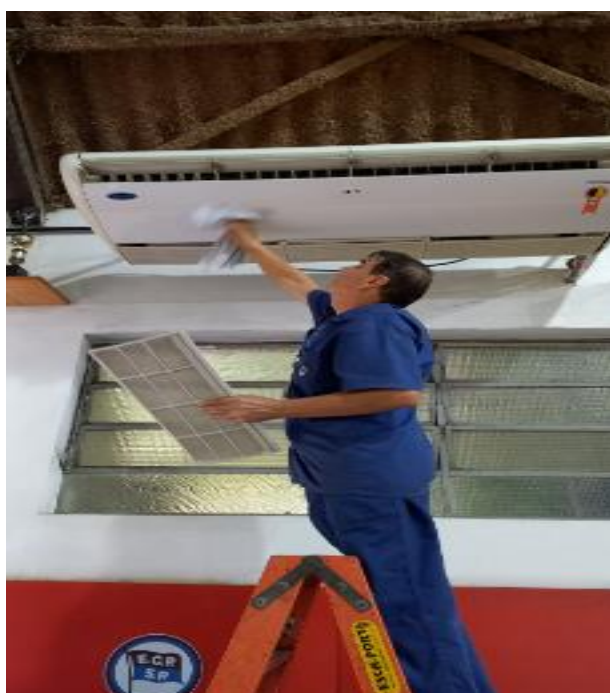

Manutenção preventiva de bombas

ESPORTE CLUBE PINHEIROS

Relatório de Serviços de Patrimônio – Outubro/2024

Instalação de refletor no fundo do salão de festas

Manutenção preventiva nos equipamentos de ar condicionado do ginásio do Judô