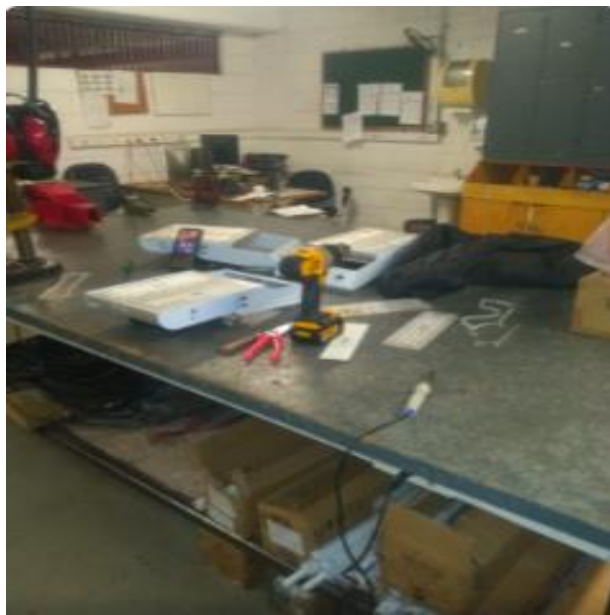

Troca de bomba de circulação hidroginástica

Troca de luminárias no deck da quadra 5

Instalação de bombas, hidrogenástica

Manutenção preventiva elevador Basic na Raia Olímpica da USP

Verificação tomada em curto CCR

Manutenção de ventiladores na sauna

Manutenção no gerador do CE

Manutenção preventiva no elevador do restaurante fresto

Verificação ventilação do estacionamento Faria Lima

Conserto de dois refletores LED

Reparo em placas do telão caídas, poliesportivo